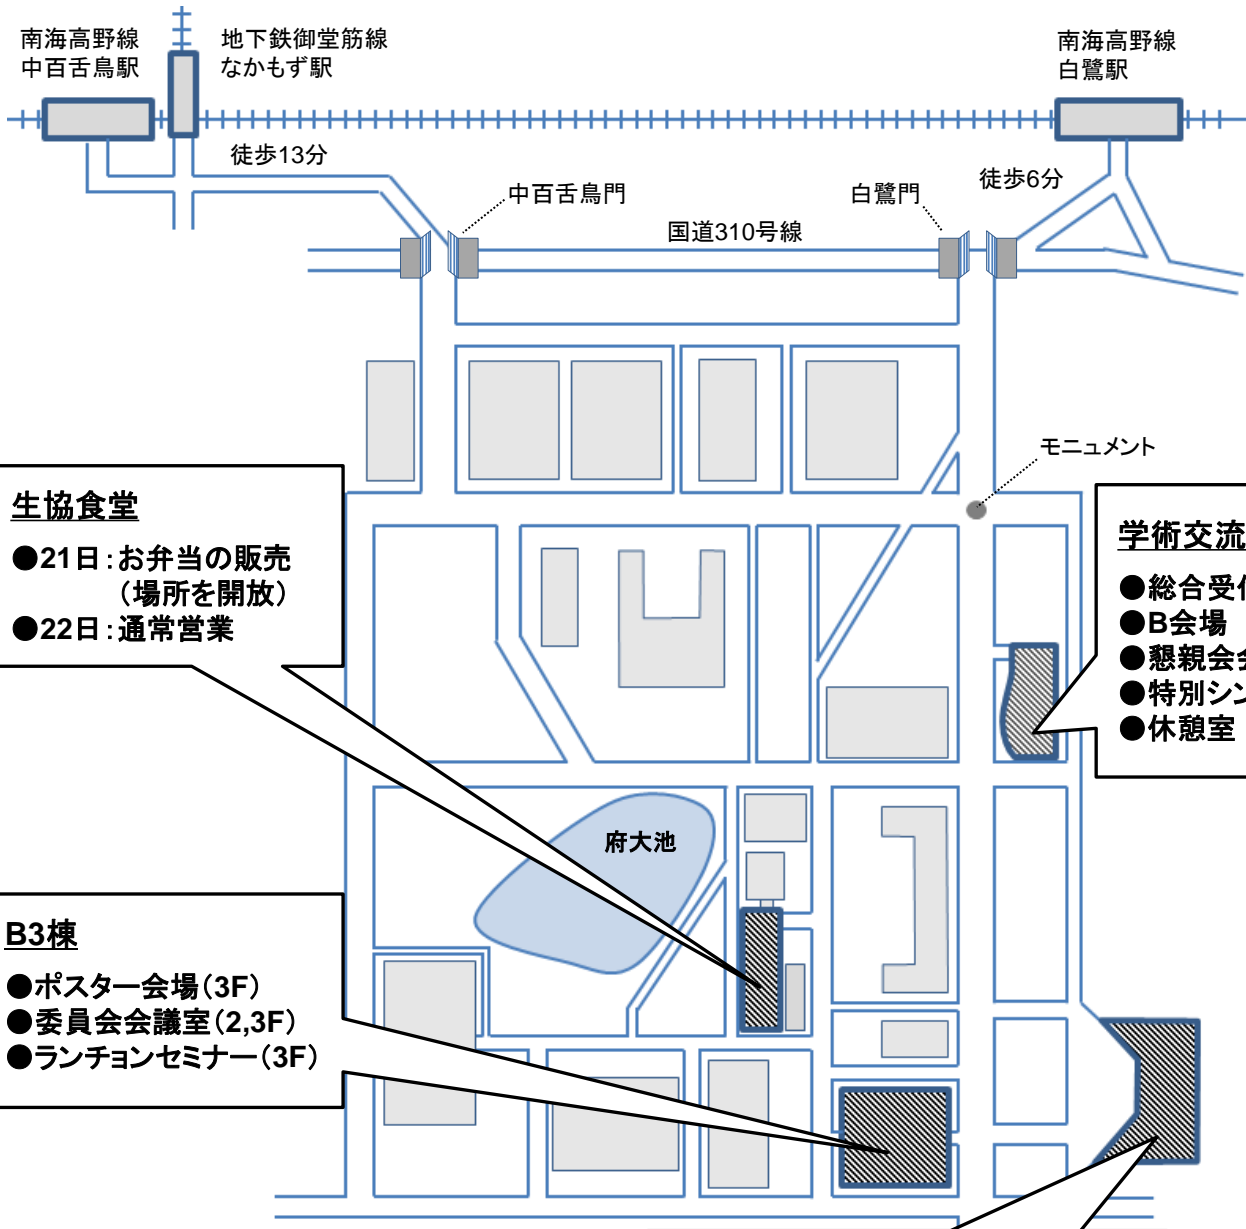

# 第117回触媒討論会 会場案内

大阪府立大学中百舌鳥キャンパス(大阪府堺市中区学園町1-1)

- ・南海高野線「白鷺駅」下車、徒歩約6分
- ・地下鉄御堂筋線「なかもず駅(5号出口)」または 南海高野線「中百舌鳥駅」下車  
徒歩約13分

**生協食堂**

- 21日:お弁当の販売  
(場所を開放)
- 22日:通常営業

**学术交流会館**

- 総合受付
- B会場
- 懇親会会場
- 特別シンポジウム
- 休憩室

**B3棟**

- ポスター会場(3F)
- 委員会会議室(2,3F)
- ランチョンセミナー(3F)

**Uホール白鷺**

- A会場
- 特別講演
- 理事会からの報告
- 表彰式
- 特別シンポジウム
- 企業展示

# 【学術交流会館】