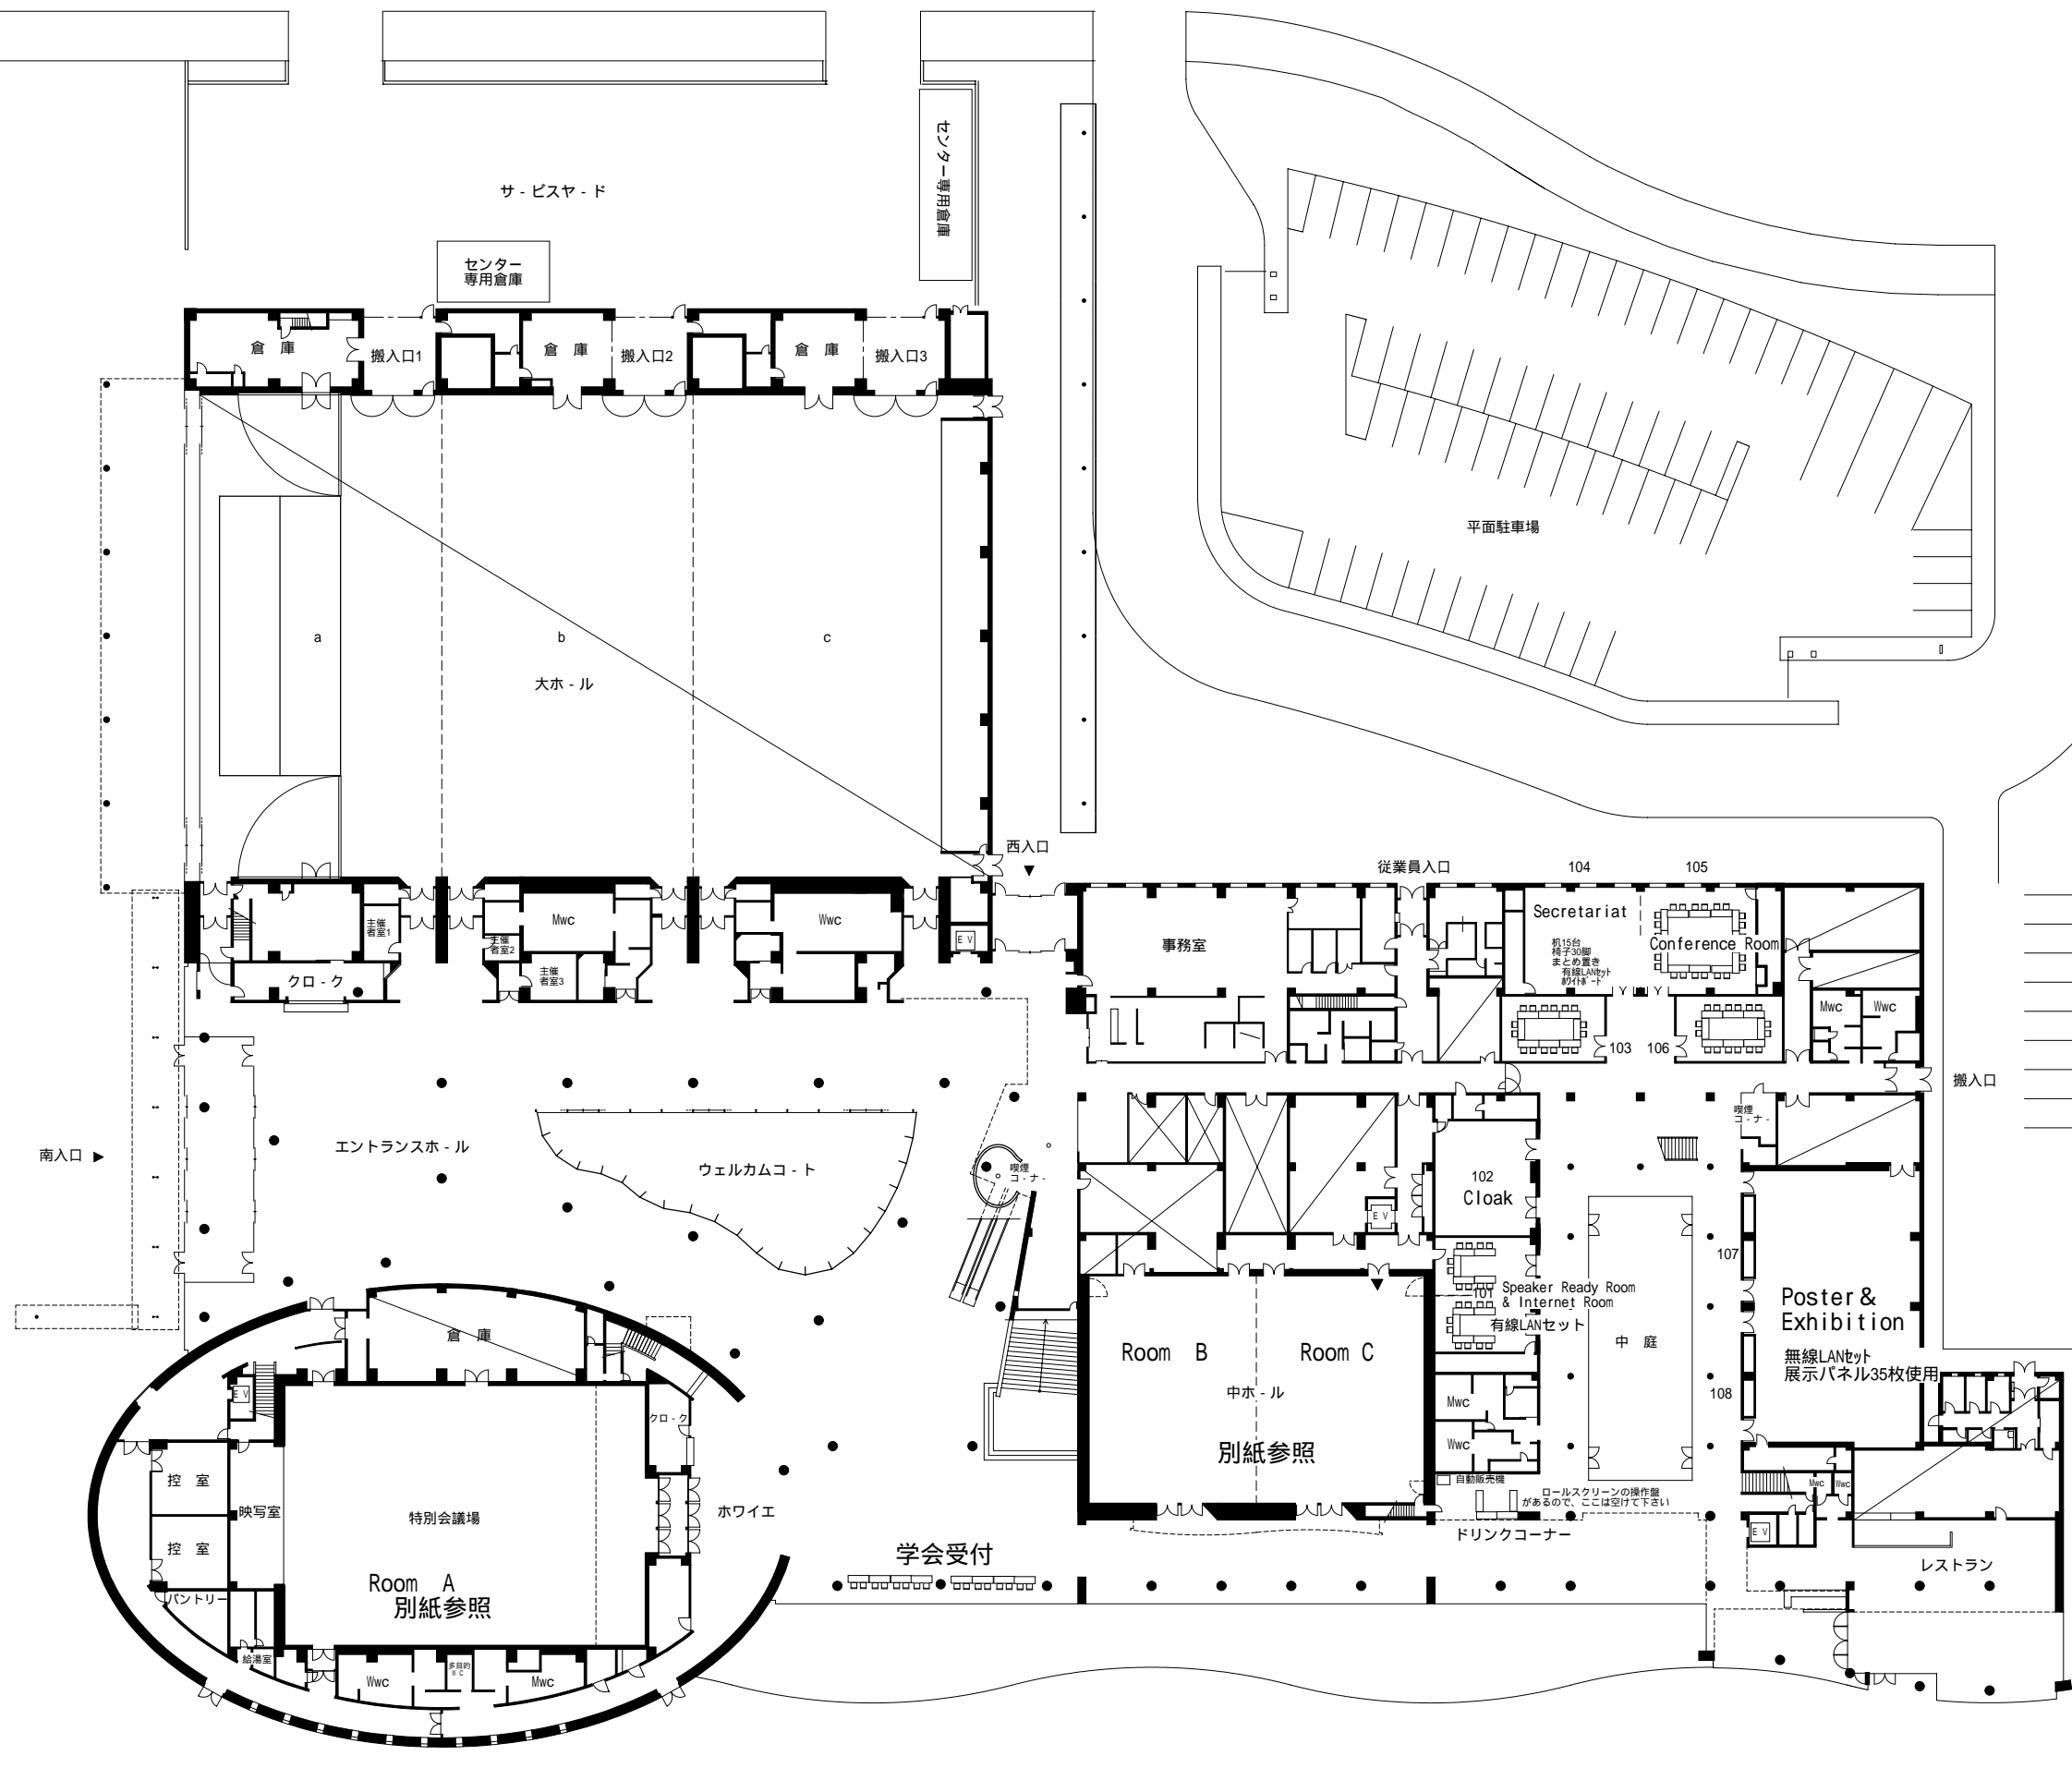

屋外展示場

サ-ビスヤ-ド

センター専用倉庫

センター専用倉庫

倉庫

搬入口1

倉庫

搬入口2

倉庫

搬入口3

大ホ-ル

西入口

従業員入口

104

105

倉庫

搬入口1

主審室2

主審室3

クロー-ク

Mwc

Wwc

西入口

事務室

Secretariat

机15台
椅子30脚
まの置き
無線LANセット
有線LANセット

103

106

Conference Room

Mwc

Wwc

搬入口