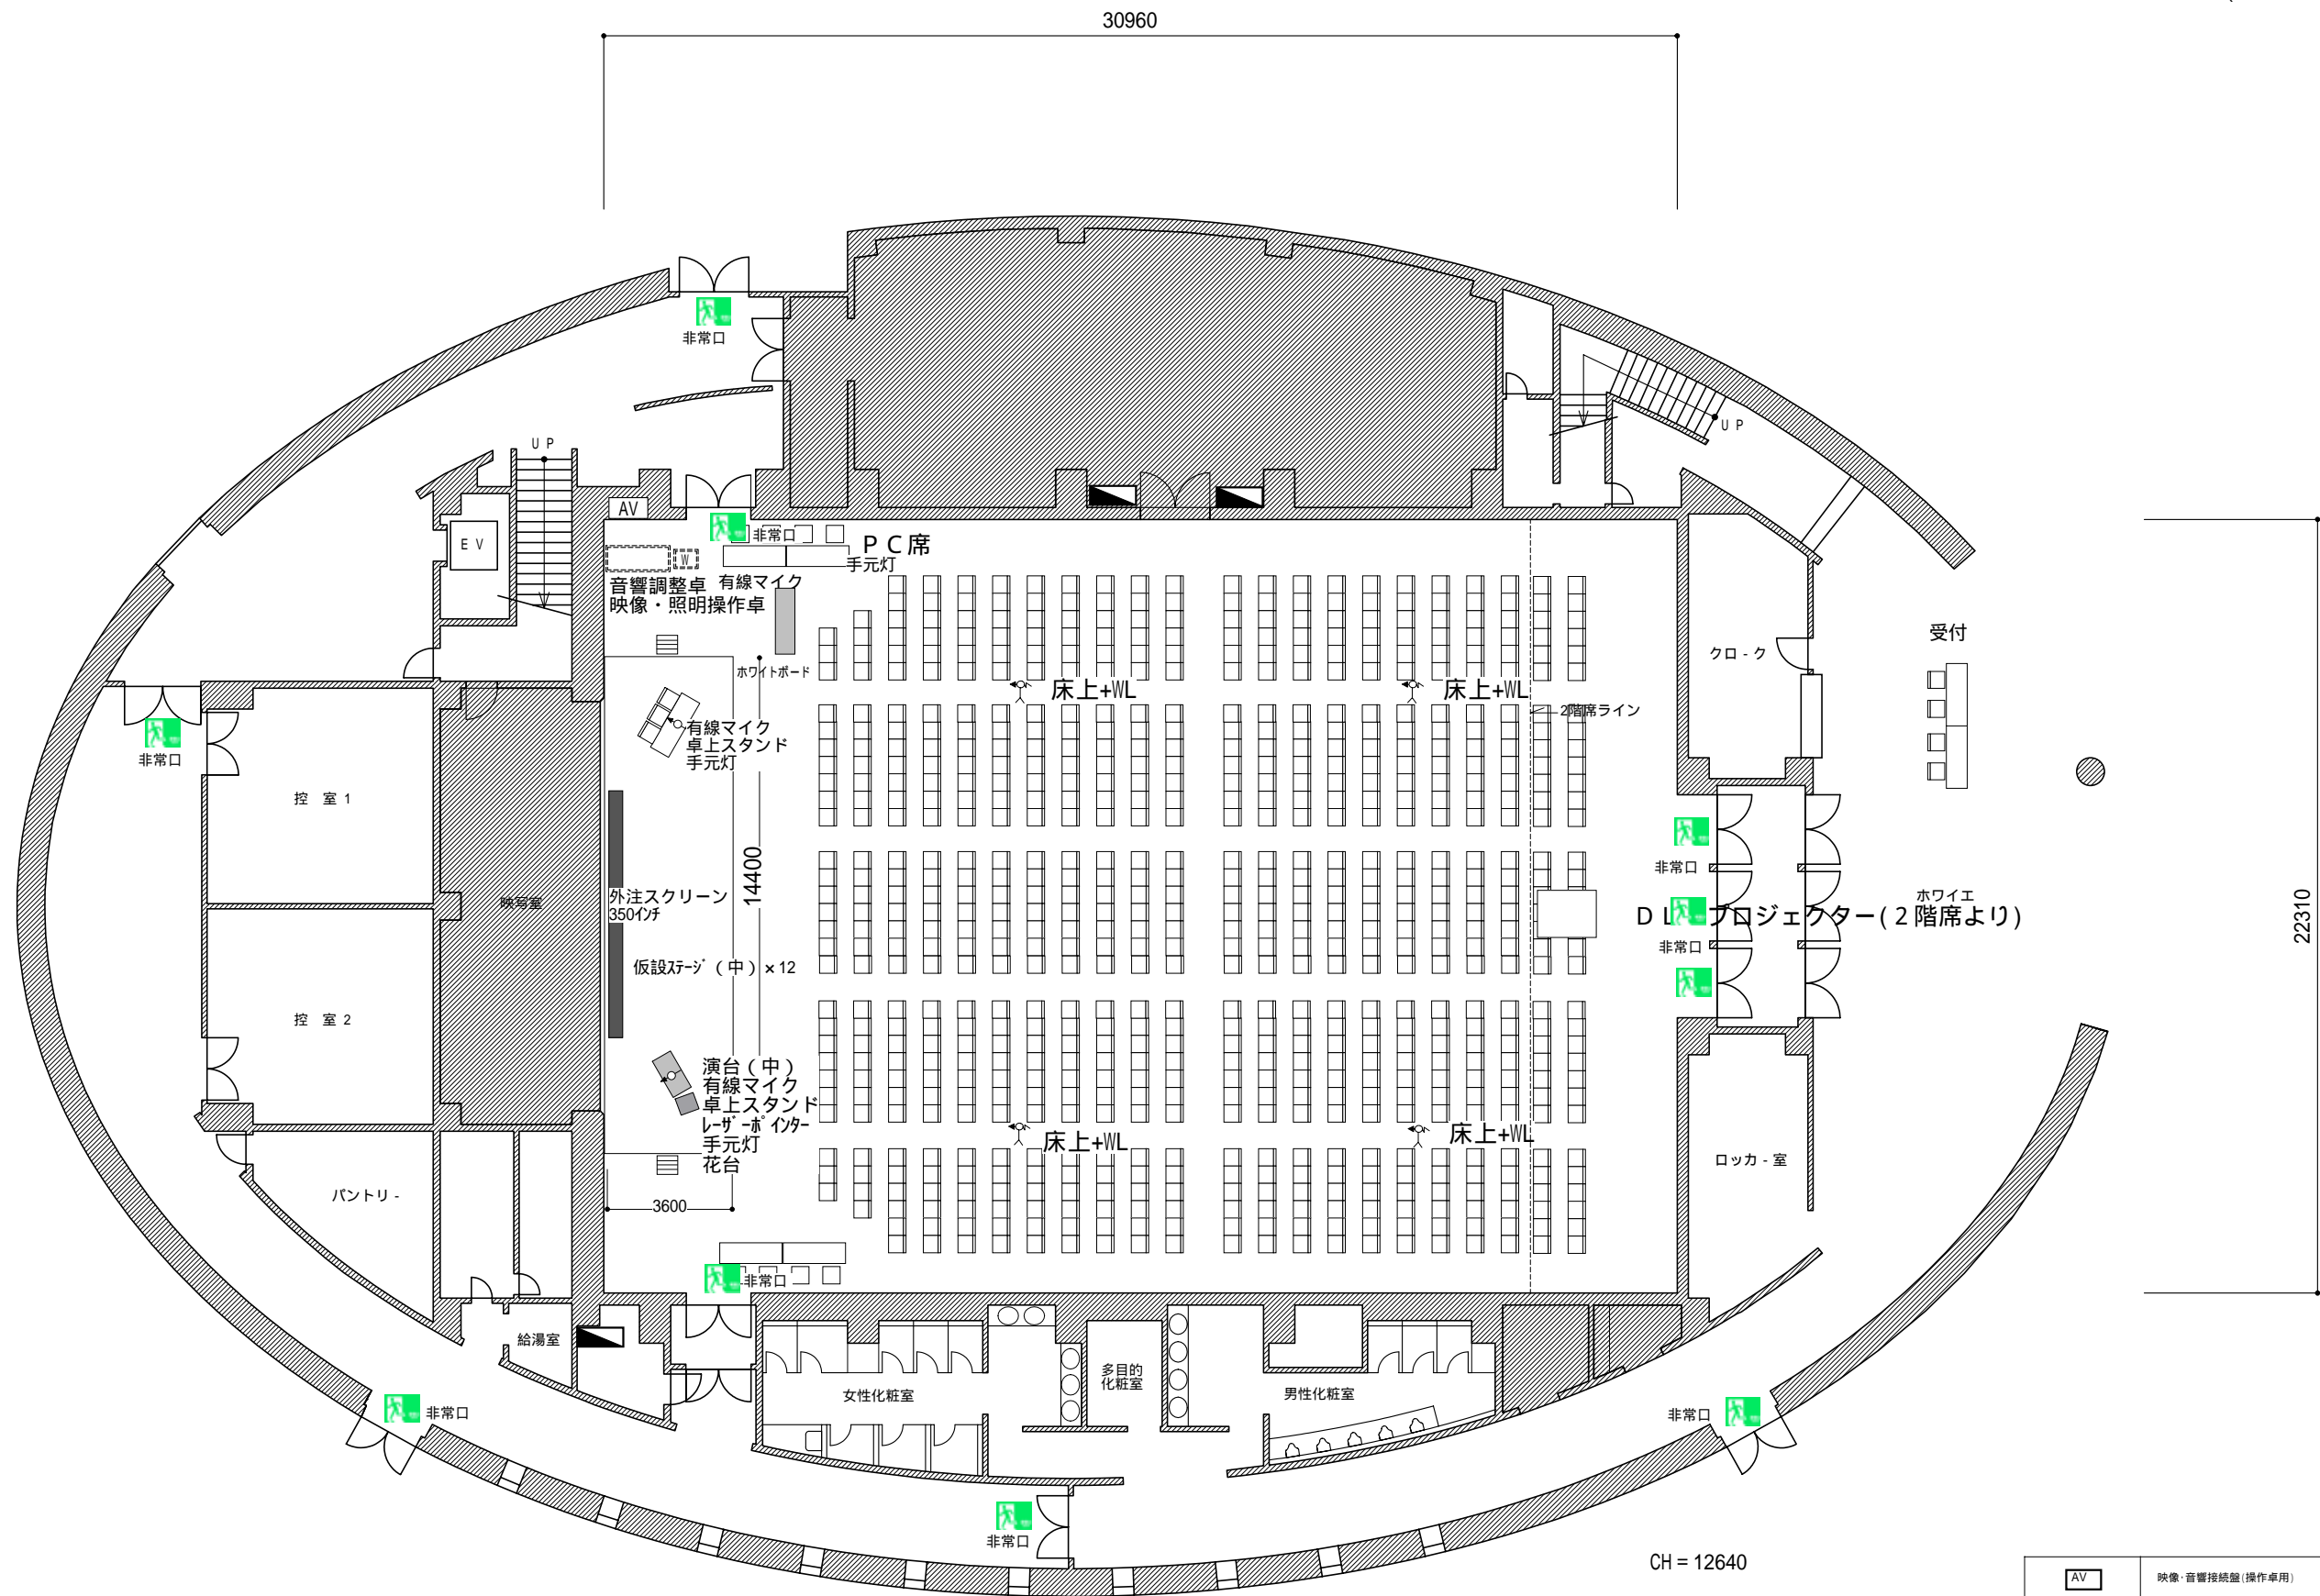

縮尺(S=1/200)

シアター形式 716席

CH = 12640

	映像・音響接続盤(操作卓用)
	ミキサーワゴン車(W550 x D700)
	操作卓(W1850 x D750)
	展示用電源盤