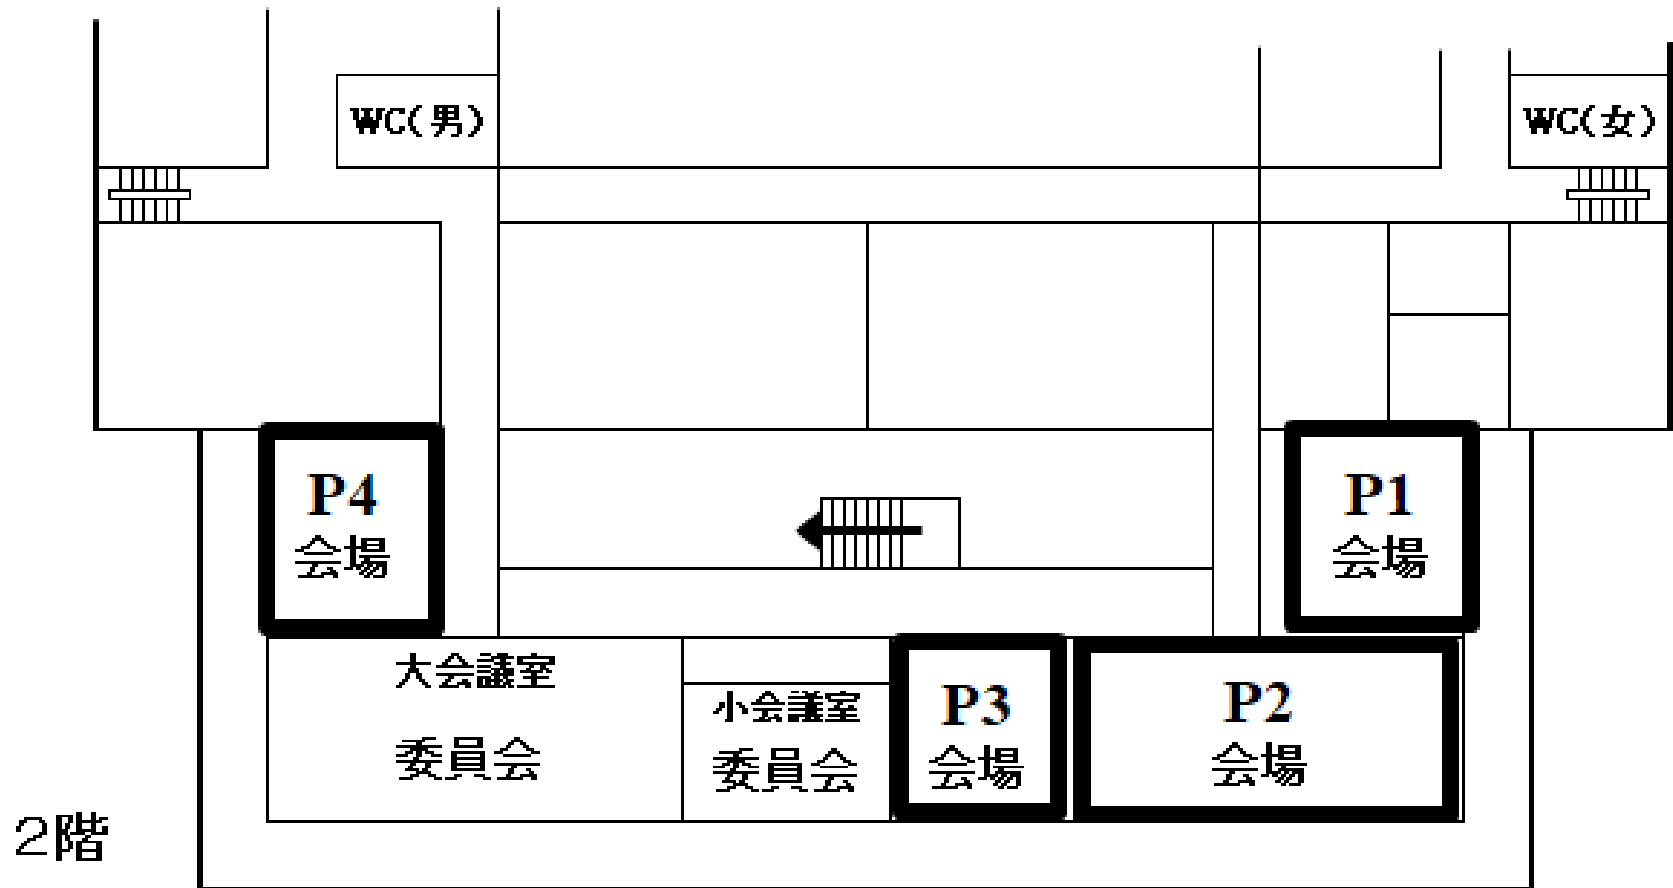

# ポスター発表会場(工学部 2階)

正門

教養教育講義棟(約50m)